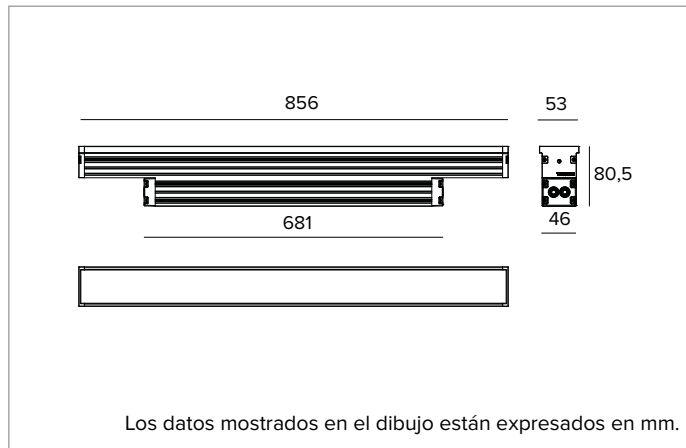

1E3281EL | JEDI COMPACT Outdoor Projectores

Proyector lineal orientable de LED

| | | 3000K | H(m) | D1(m) | D2(m) | E _{max} (lx) | |
|---------------|-----------------------------|------------------|--------|-------|-------|-----------------------|-----|
| | | Ra80 | 85° | 32° | | | |
| Fixture Power | | 40W | 1 | 1.84 | 0.57 | 3609 | |
| Source Flux | | 5160lm | 2 | 3.68 | 1.14 | 902 | |
| Fixture Flux | | 3856lm | 3 | 5.52 | 1.70 | 401 | |
| Efficacy | | 96lm/W | 4 | 7.36 | 2.27 | 226 | |
| TS1085 | I _{max} =699cd/klm | I _{max} | 3609cd | 5 | 9.20 | 2.84 | 144 |